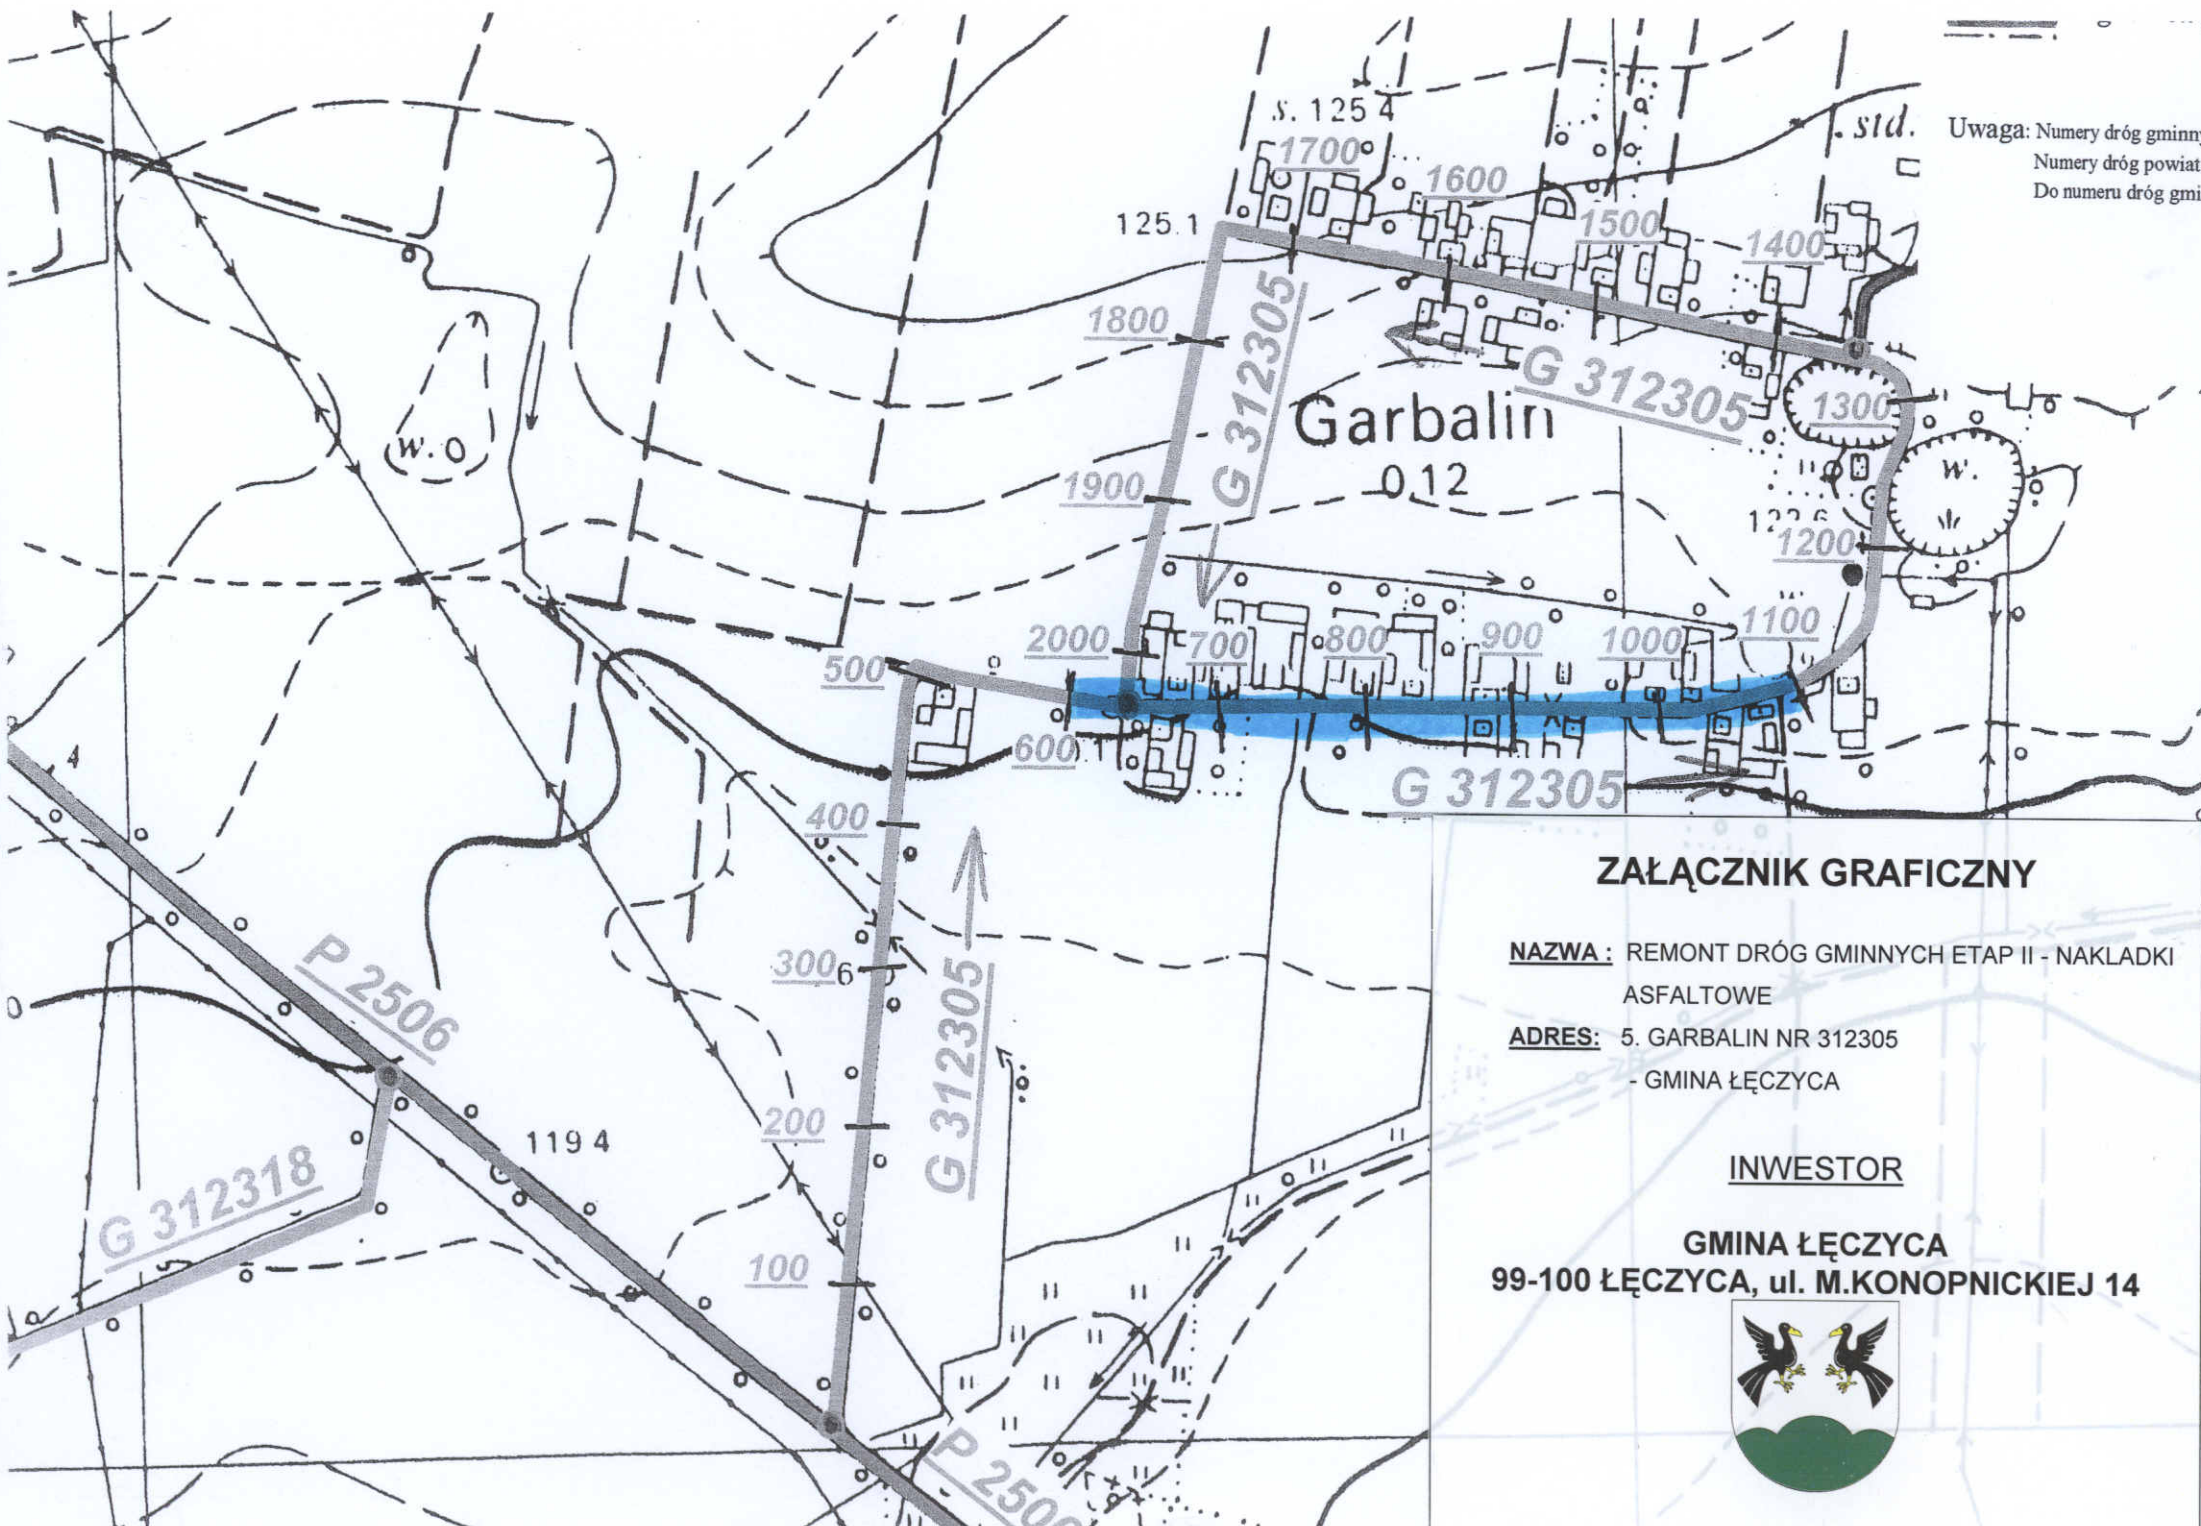

Uwaga: Numery dróg gminny
Numery dróg powiat
Do numeru dróg gmin

ZAŁĄCZNIK GRAFICZNY

NAZWA: REMONT DRÓG GMINNYCH ETAP II - NAKLADKI
ASFALTOWE
ADRES: 5. GARBALIN NR 312305
- GMINA ŁĘCZYCA

INWESTOR

GMINA ŁĘCZYCA
99-100 ŁĘCZYCA, ul. M.KONOPNICKIEJ 14