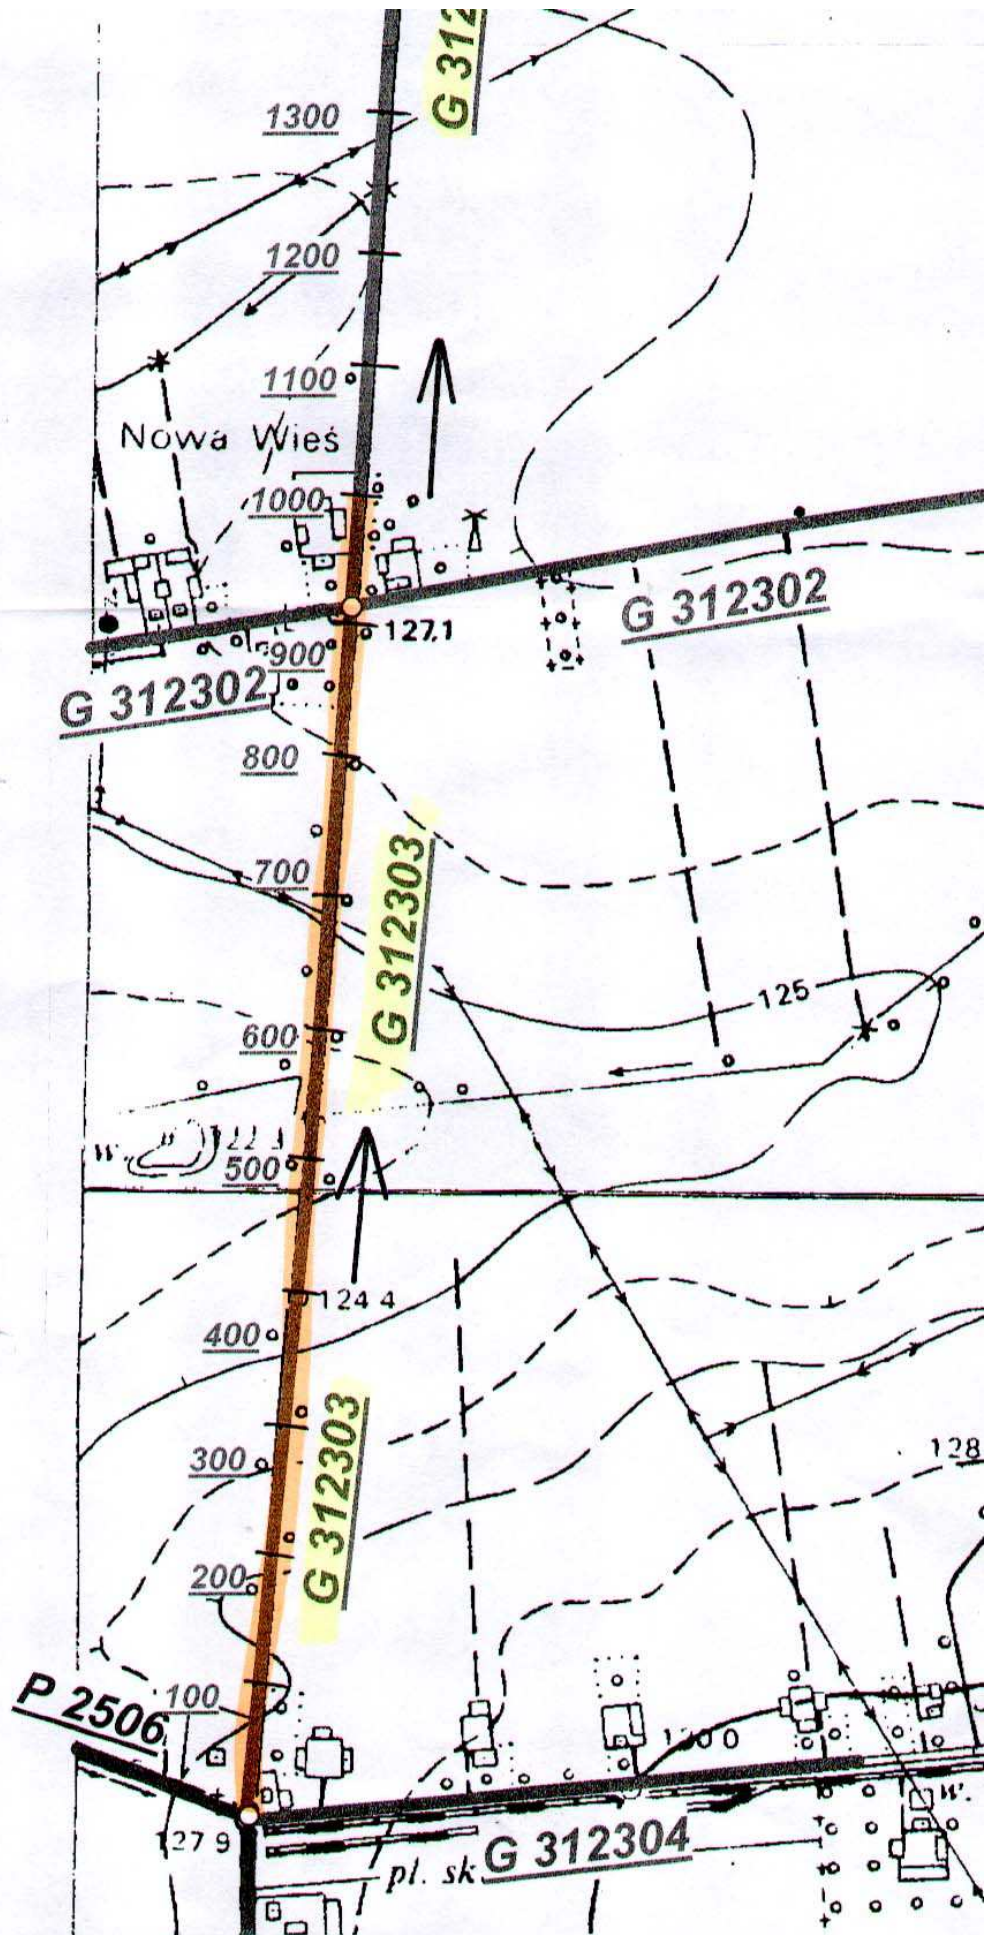

① SIEDZEC  
NR 312303

Ciąg drogi

Przebieg odcinku  
Od dr gminnej  
skrzyżowanie z  
powiat nr 2506

Skala 1:5000  
1 cm - 50m

- O - w
- G312316 - nu
- - ki
- - dr
- - dr
- - dr
- - dr
- - gr

Uwaga : Do numeru dr

② SIEDLEC - PRUSZKI

NR 312314

NR 312316

③ DĄBIE N  
NR 312306

④ TOPOLA KATOWA  
NR 312343