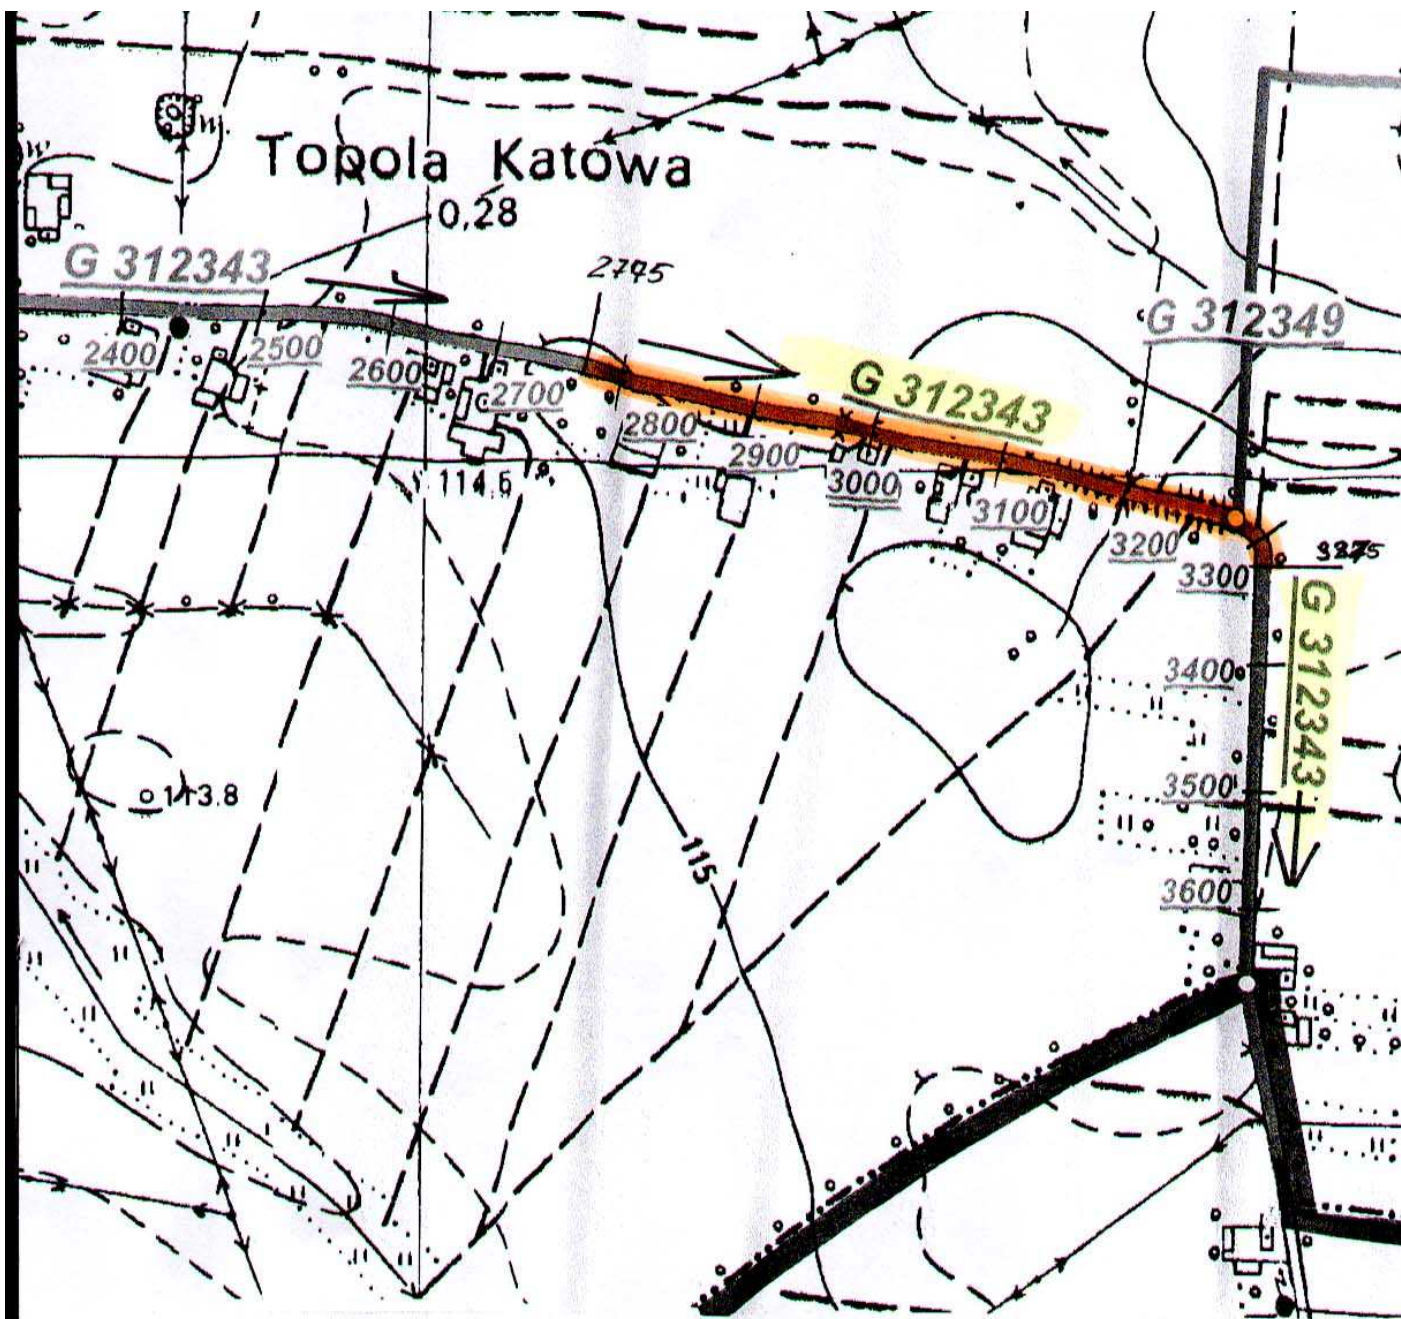

① SIEDZEC  
NR 312303

Ciąg drogi

Przebieg odcinku  
Od dr gminnej  
skrzyżowanie z  
powiat nr 2506

Skala 1:5000  
1 cm - 50m

- O - w
- G312316 - nu
- - ki
- - dr
- - dr
- - dr
- - dr
- - gr

Uwaga : Do numeru dr

② SIEDLEC - PRUSZKI

NR 312314

NR 312316

③ DĄBIE N  
NR 312306

④ TOPOLA KATOWA  
NR 312343