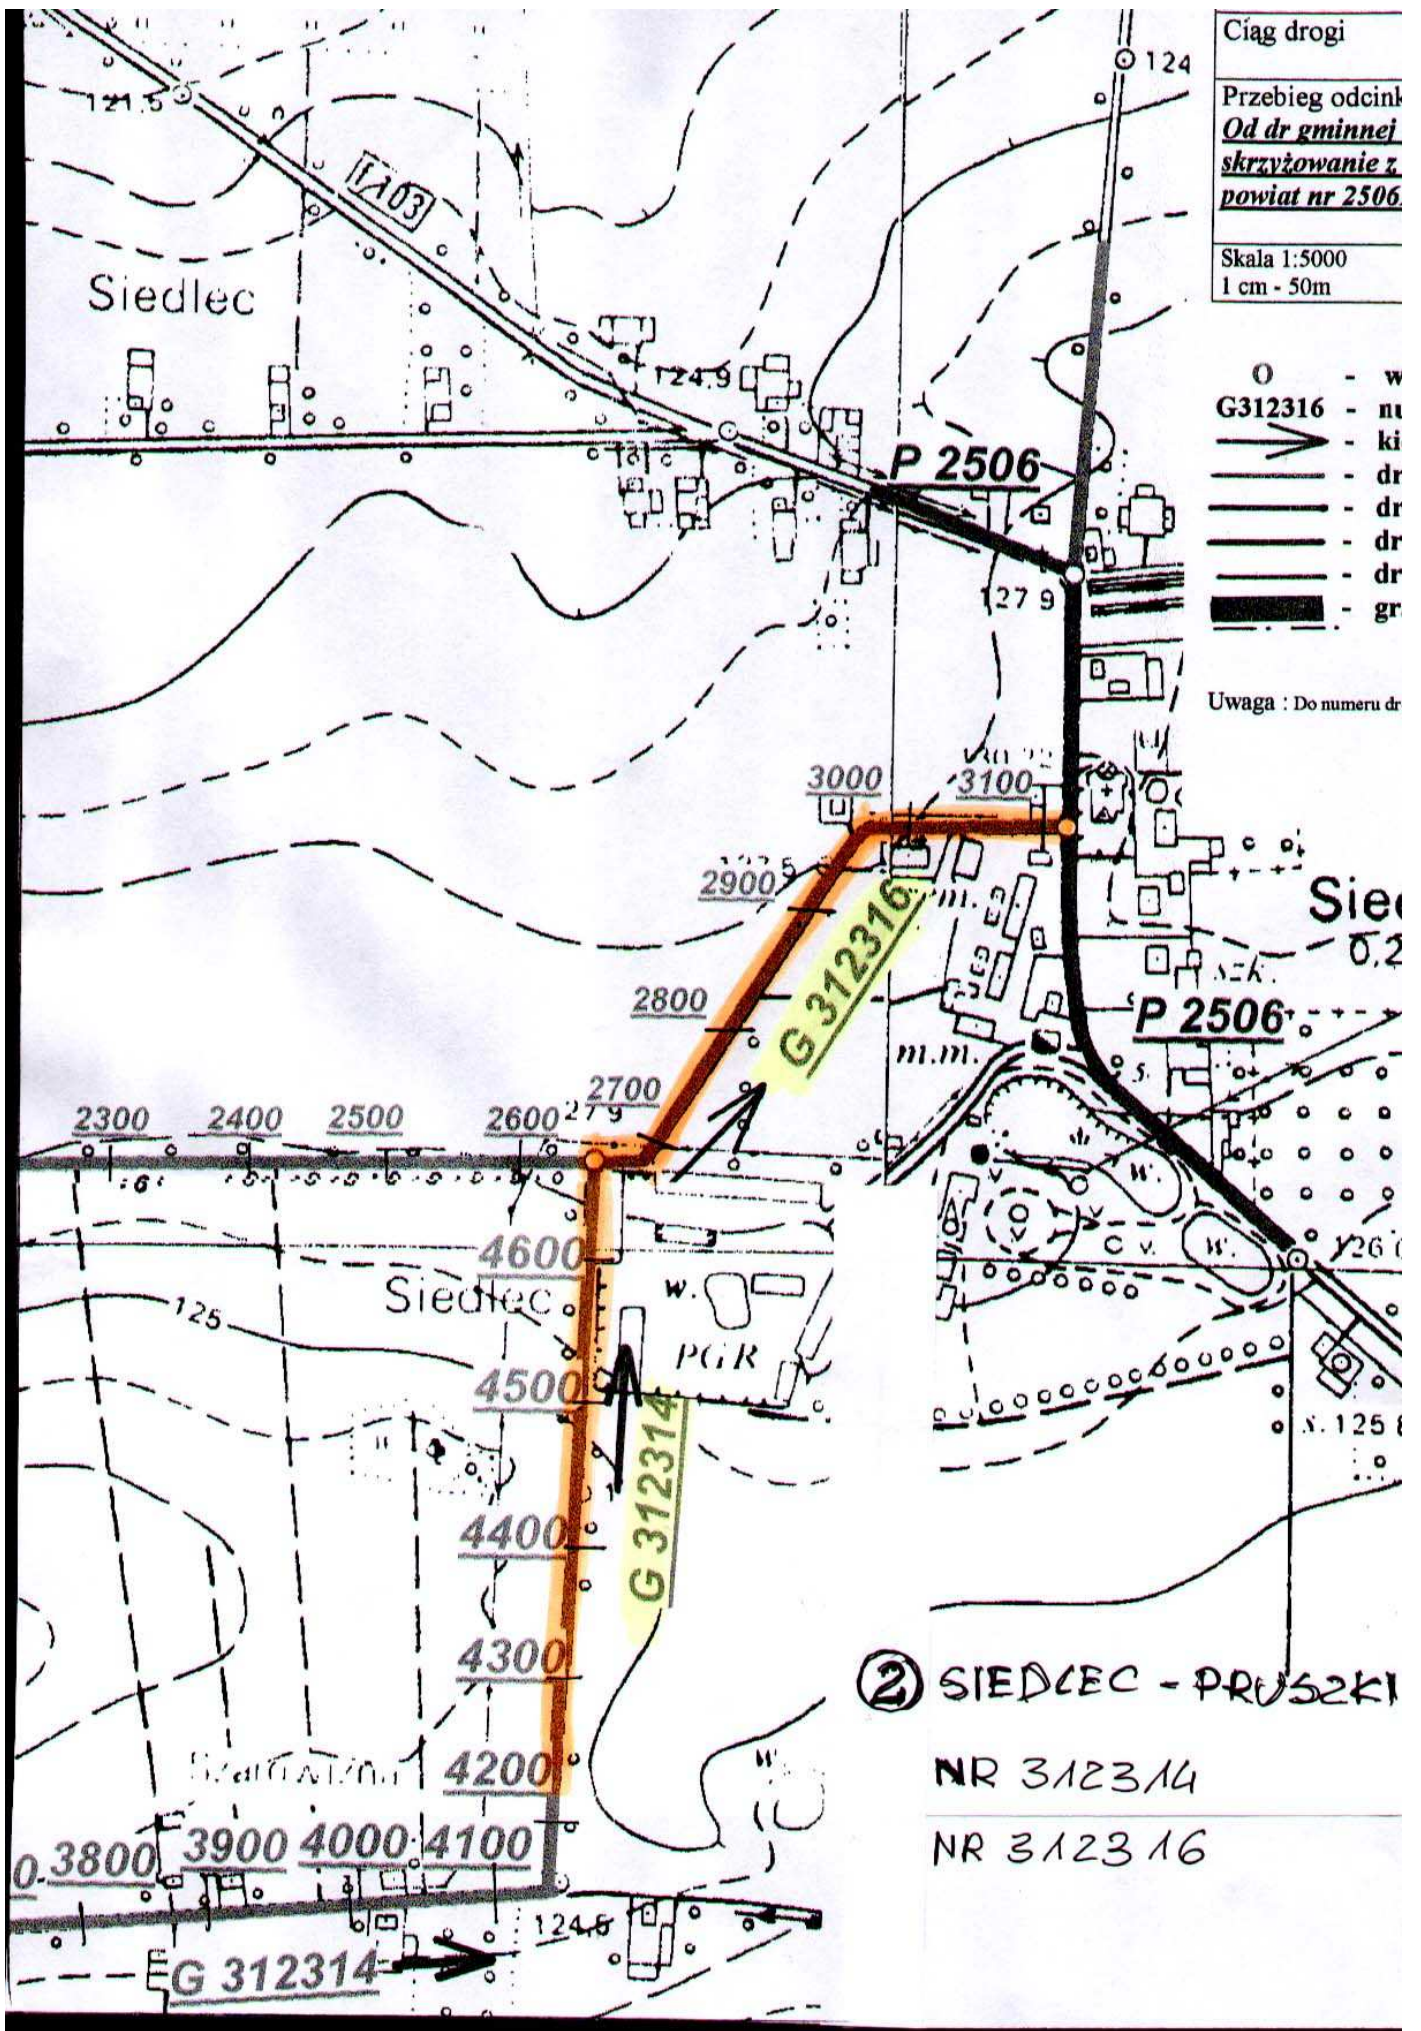

① SIEDZEC  
NR 312303

Ciąg drogi

Przebieg odcinku  
Od dr gminnej  
skrzyżowanie z  
powiat nr 2506

Skala 1:5000  
1 cm - 50m

- O - w
- G312316 - nu
- - ki
- - dr
- - dr
- - dr
- - dr
- - gr

Uwaga : Do numeru dr

② SIEDLEC - PRUSZKI

NR 312314

NR 312316

③ DĄBIE N  
NR 312306

④ TOPOLA KATOWA  
NR 312343