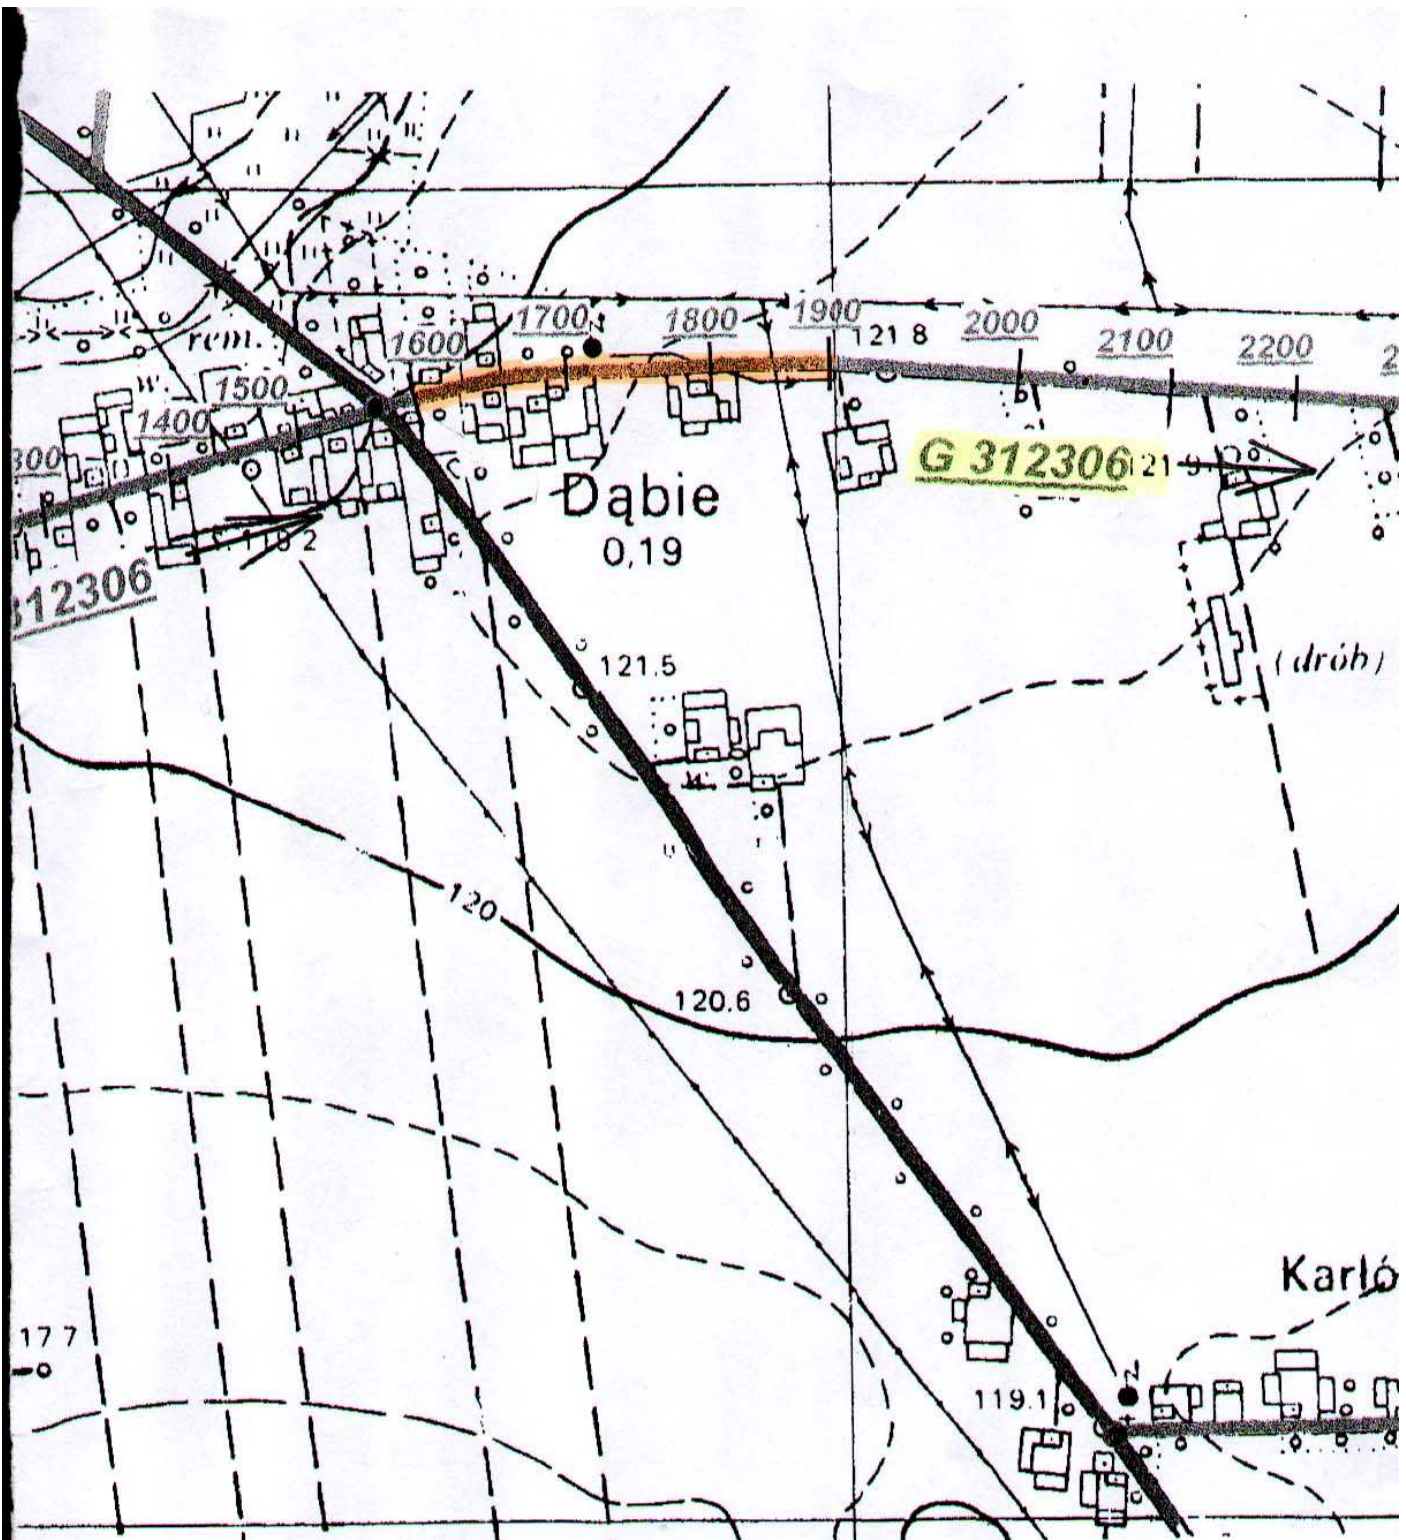

① SIEDZEC  
NR 312303

Ciąg drogi

Przebieg odcinku  
Od dr gminnej  
skrzyżowanie z  
powiat nr 2506

Skala 1:5000  
1 cm - 50m

- O - w
- G312316 - nu
- - ki
- - dr
- - dr
- - dr
- - dr
- - gr

Uwaga : Do numeru dr

② SIEDLEC - PRUSZKI

NR 312314

NR 312316

③ DĄBIE N  
NR 312306

④ TOPOLA KATOWA  
NR 312343