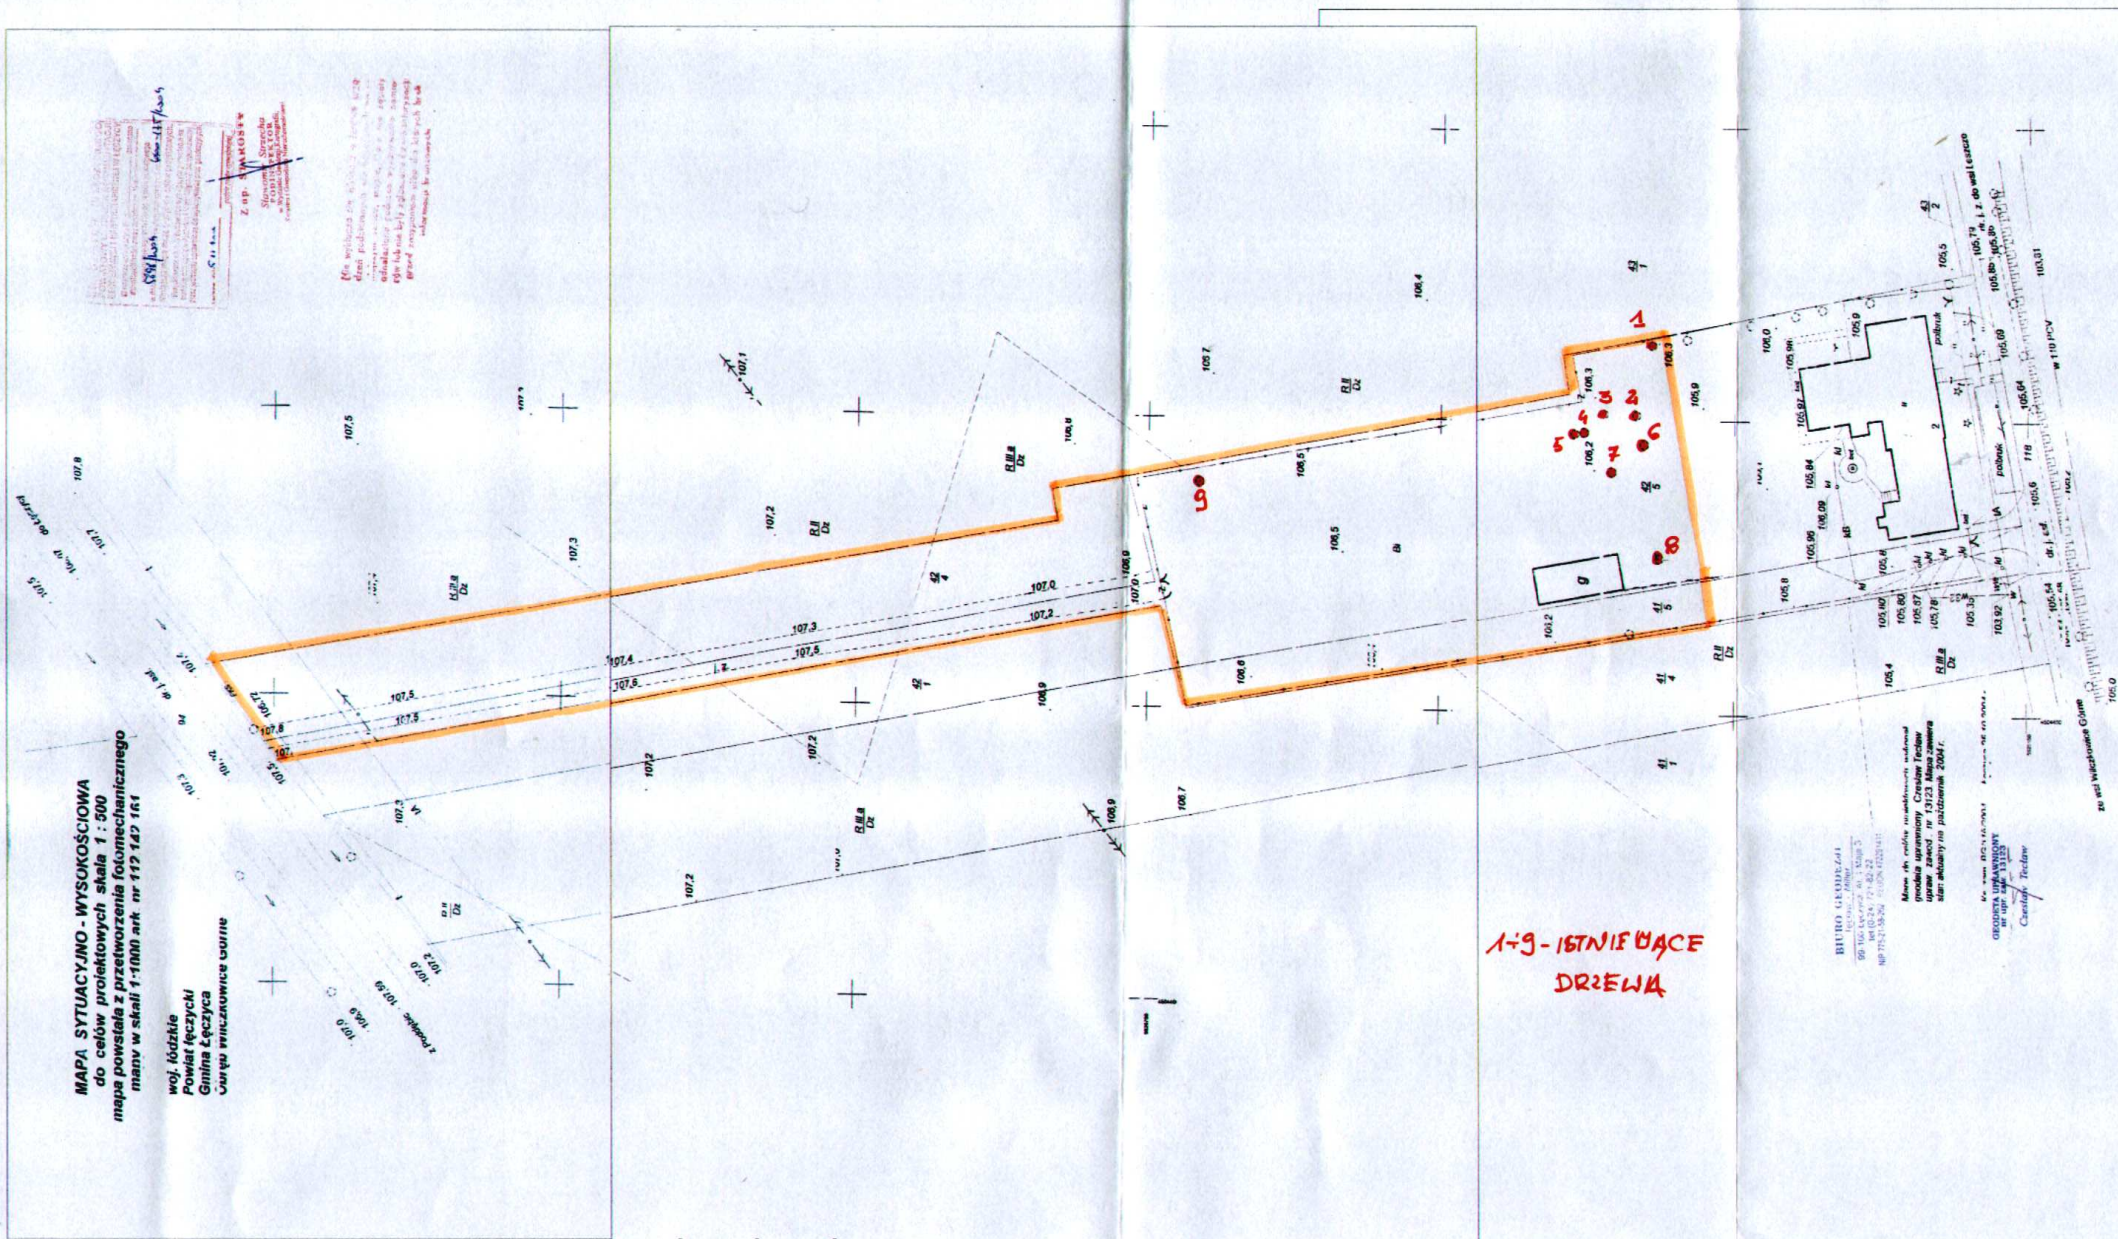

MAPA SYTUACYJNO - WYSOKOŚCIOWA
 do celów projektowych skala 1 : 500
 mapa powstała z przetworzenia fotomechanicznego
 mapy w skali 1:1000 ark nr 113 142 161

woj. łódzkie
 Powiat Łęczycki
 Gmina Łęczyca
 Ciepły Winiarówica Udział

Ktoś kto ma ten plan...
 05/13/13
 06-13/13
 06-13/13

Zespół Szkół
 Gimnazjum i Szkoła Podstawowa
 w Łęczycu
 Ciepły Winiarówica Udział
 99-100 Łęczyca

Dla wyliczenia składowych i średnich...
 Ciepły Winiarówica Udział